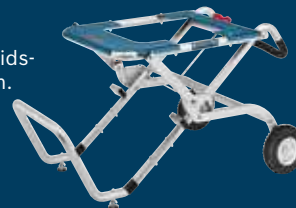

BORD GTA 60 W MOBILT TIL GTS

Lengde 120 cm. Arbeids-
lengde utslått 120 cm.
Høyde 62,2 cm.

Best. nr. 0601B12000
Nobbnr. 42053086

2 898,-*
3 622,50**