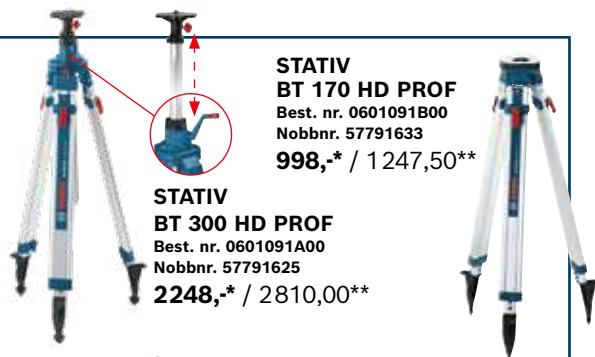

MÅLESTAV GR 500 PROF

Best. nr. 0601094300
Nobbnr. 42501896

498,-* / 622,50**

STATIV

BT 170 HD PROF

Best. nr. 0601091B00
Nobbnr. 57791633

998,-* / 1 247,50**

STATIV

BT 300 HD PROF

Best. nr. 0601091A00
Nobbnr. 57791625

2 248,-* / 2 810,00**

MILLIMETERMOTTAKER LR45

Best. nr. 0601069L00
Nobbnr. 57285272

2 798,-* / 3 497,50**

MILLIMETERMOTTAKER LR60 FOR GRL 600 CHV

Best. nr. 0601069P00
Nobbnr. 57038777

3 898,-* / 4 872,50**

MILLIMETERMOTTAKER LR65 FOR GRL 650 CHVG

Best. nr. 0601069T00
Nobbnr. 60009357

4 148,-* / 5 185,00**